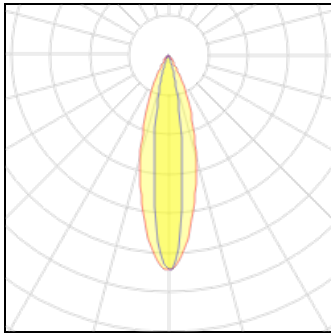

Product data sheet

MAG-LASER-FOLD-45-S480-18W DAY4000 (BK, 15 DEG, 24V)

026979

ARLIGHT RUS LLC

IP
20

Светильник поворотный для магнитных треков шириной 45мм, 18Вт. Цвет свечения ДНЕВНОЙ 4000К, световой поток 1189лм, угол 15°, CRI>90. Корпус прямоугольный, металл, цвет черный, IP20. Размеры LxWxH 481x35x92.5мм. Входное напряжение DC24V, мощность 18Вт. Драйвер DC24V/AC230V поставляется отдельно. Диммируется только с 026407, 027633.

Light output 1 (integrated)

Lamp type	LED	CCT	4000 K
Nominal lamp power	18 W	CRI	100
Total flux	1189 lm	LOR	100%
Luminous efficacy	66 lm/W	Total power	18 W

Mounting mode

Ceiling mounted

Shape and measurements

Length: 18.94 in

Width: 1.38 in

Height: 1.69 in

Adjustability

Fixed

Electric

System power: 18 W

Protection