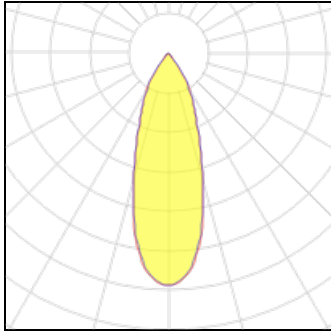

Product data sheet

SP-SPICY-WALL-TWIN-S180X72-2X6W WARM3000 (BK, 40 DEG)

033734

ARLIGHT RUS LLC

IP
20

Настенный светильник со свечением в верхнюю и нижнюю полусферу. Мощность 2x6 Вт, св. поток 900 лм, 68 лм/Вт, теплый 3000 К, CRI>90, угол 40°, напряжение питания 230 В. Черный фигурный корпус из алюминия, степень защиты IP20. Размер: длина 110 мм, ширина 72 мм, высота 180 мм. Монтаж накладной. Драйвер 27-42 В, 300 мА, пульсация <1%.

Light output 1 (integrated)

Lamp type	LED	CCT	3000 K
Nominal lamp power	6 W	CRI	90
Total flux	450 lm	LOR	100%
Luminous efficacy	75 lm/W	Total power	6 W

Light output 2 (integrated)

Lamp type	LED	CCT	3000 K
Nominal lamp power	6 W	CRI	90
Total flux	450 lm	LOR	100%
Luminous efficacy	75 lm/W	Total power	6 W

Mounting mode

Wall mounted

Shape and measurements

Length: 3.54 in

Width: 3.54 in

Height: 7.09 in

Adjustability

Rotatable