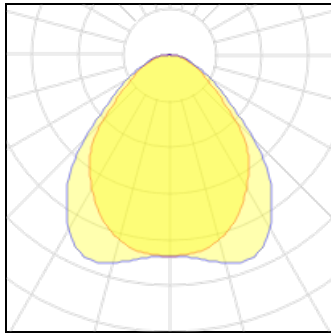

Product data sheet

PHILIPS CORELINE PANEL RC132V GEN4 LED 3400LM/830 60X60 OC/UGR<LT/>19

7857028377

LEMVIGH-MÜLLER

IP
20

CoreLine Panel er for dig, der ønsker et effektivt højkvalitetspanel til indbygning. Det opfylder alle krav til kontorbelysning med mulighed for DALI-dæmpning og lav blænding (UGR <lt/> 19). • Levetid: 50.000 timer L80 • Effektivitet: Op til 125 lm/W • Vælg mellem 3000 og 4000 kelvin • Vælg UGR <lt/> 19 over kontorpladser • 60 x 60 cm eller 30 x 120 cm • Versioner med mulighed for ændring af lumen- og kelvin-værdier

Light output 1

1 x LED

Nominal lamp power	29 W	LOR	100%
Lamp flux	3400 lm	Total flux	3401 lm
Luminous efficacy	117 lm/W	Total power	29 W
CCT	3000 K		
CRI	80		

Mounting mode

Ceiling recessed

Shape and measurements

Length: 23.43 in

Width: 23.43 in

Height: 0.43 in

Adjustability

Fixed

Electric

System power: 29 W

Protection