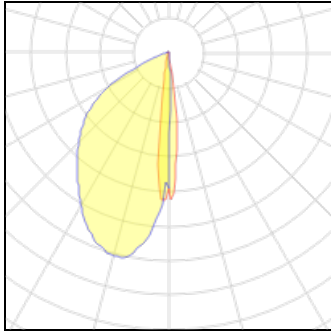

Product data sheet

LGD-PATH-ROUND90-H450B-7W WARM WHITE

020348

ARLIGHT RUS LLC

IP
54

450мм уличный светодиодный светильник для подсветки дорожек Цвет ТЕПЛЫЙ БЕЛЫЙ 3000K Влагозащищенный корпус IP54 - черный алюминий, экран закалённое стекло Питание 220В, мощность 7Вт Размеры Ф90x450 мм.

Light output 1 (integrated)

Lamp type	LED	CCT	3000 K
Nominal lamp power	7.46 W	CRI	80
Total flux	228 lm	LOR	100%
Luminous efficacy	31 lm/W	Total power	7.46 W

Mounting mode

Standing / Bollard

Shape and measurements

Height: 17.72 in

Diameter: 3.54 in

Adjustability

Tiltable

Electric

System power: 7.46 W

Protection

IP: 54