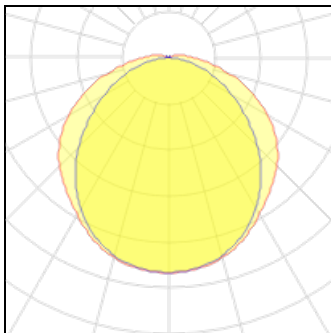

Product data sheet

VEKTOR BAS XL 3K SENSOR

E7214582

CARDI

Vektor Bas är en allmänljusarmatur IP44 i slimmad design för trapphus, garage, korridorer och allmänna utrymmen. Armaturen har en diffuserad linjeprismatisk kupa som ger en mjuk ljusfördelning. Monteras dikt tak, lina, på vägg eller konsol. Godkänd för omgivningstemperatur -20°C till +60°C. Stomme av vitlackerad stålplåt, gavlar av vit polykrabonat, kupa av frostad linjeprismatisk akryl. Införingshål, knockout Ø 16 mm i vardera gavel samt 2st Ø 19 mm införingshål på ovansidan. Insticksplint i mitten av armaturen 5x2x2,5 mm². Armaturen har inbyggd mikrovågssensor med rörelse- och dagsljusavkänning. Tiden innan armaturen släcker kan ställas mellan 5 sekunder och upp till 30 minuter. Armaturen har en utgång från sensorn som kan tända och släcka upp till 3 st armaturer, dock max 400W. Sensorn klarar att detektera upp till 6m montagehöjd.

Light output 1 (integrated)

Lamp type	LED	CCT	3000 K
Nominal lamp power	28 W	CRI	80
Total flux	4300 lm	LOR	100%
Luminous efficacy	154 lm/W	ULOR	7%
		Total power	28 W

Mounting mode

Ceiling mounted

Shape and measurements