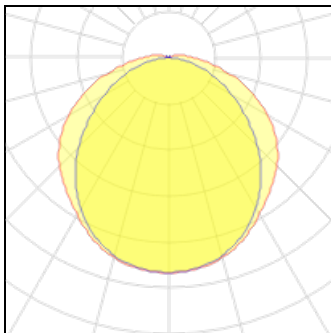

Product data sheet

VEKTOR BAS XL 3K SENSOR

E7214582

CARDI

Vektor Bas är en allmänljusarmatur IP44 i slimmad design för trapphus, garage, korridorer och allmänna utrymmen. Armaturen har en diffuserad linjeprismatisk kupa som ger en mjuk ljusfördelning. Monteras dikt tak, lina, på vägg eller konsol. Godkänd för omgivningstemperatur -20°C till +60°C. Stomme av vitlackerad stålplåt, gavlar av vit polykarbonat, kupa av frostad linjeprismatisk akryl. Införingshål, knockout Ø 16 mm i vardera gavel samt 2st Ø 19 mm införingshål på ovansidan. Insticksplint i mitten av armaturen 5x2x2,5 mm². Armaturen har inbyggd mikrovågssensor med rörelse- och dagsljusavkänning. Tiden innan armaturen släcker kan ställas mellan 5 sekunder och upp till 30 minuter. Armaturen har en utgång från sensorn som kan tända och släcka upp till 3 st armaturer, dock max 400W. Sensorn klarar att detektera upp till 6m montagehöjd.

Light output 1 (integrated)

Lamp type	LED	CCT	3000 K
Nominal lamp power	28 W	CRI	80
Total flux	4300 lm	LOR	100%
Luminous efficacy	154 lm/W	ULOR	7%
		Total power	28 W

Mounting mode

Ceiling mounted

Shape and measurements