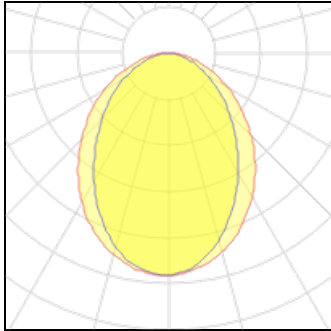

Product data sheet

MAG-ORIENT-FLAT-L235-8W WARM3000 (BK, 80 DEG, 48V)

033609

ARLIGHT RUS LLC

IP
20

Светильник для магнитных треков MAG-ORIENT шириной 26 мм. Мощность 8 Вт, св. поток 440 лм, 55 лм/Вт, теплый 3000 К, CRI>90, угол 80°, напряжение питания 48 В. Черный прямоугольный корпус из металл, экран поликарбонат, степень защиты IP20. Размер: длина 235 мм, ширина 22 мм, высота 42 мм. Монтаж на трек MAG-ORIENT. Пульсация <1%.

Light output 1 (integrated)

Lamp type	LED	CCT	3000 K
Nominal lamp power	8 W	CRI	90
Total flux	440 lm	LOR	100%
Luminous efficacy	55 lm/W	Total power	8 W

Mounting mode

Ceiling mounted

Shape and measurements

Length: 9.25 in

Width: 0.87 in

Height: 1.65 in

Adjustability

Height adjustable

Electric

System power: 8 W

Protection