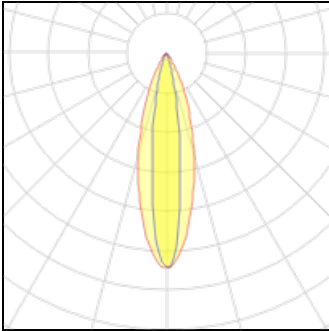

Product data sheet

MAG-LASER-45-L160-6W DAY4000 (WH, 15 DEG, 24V)

026933

ARLIGHT RUS LLC

IP
20

Светильник для магнитных треков шириной 45мм, 6Вт. Цвет свечения ДНЕВНОЙ 4000К, световой поток 455лм, угол 15°, CRI>90. Корпус прямоугольный, металл, цвет белый, IP20. Размеры LxWxH 163x35x43мм. Входное напряжение DC24V, мощность 6Вт. Драйвер DC24V/AC230V поставляется отдельно. Диммируется только с 026407, 027633.

Light output 1 (integrated)

Lamp type	LED	CCT	4000 K
Nominal lamp power	6 W	CRI	90
Total flux	455 lm	LOR	100%
Luminous efficacy	76 lm/W	Total power	6 W

Mounting mode

Ceiling recessed

Shape and measurements

Length: 6.42 in

Width: 1.38 in

Height: 1.69 in

Adjustability

Fixed

Electric

System power: 6 W

Protection