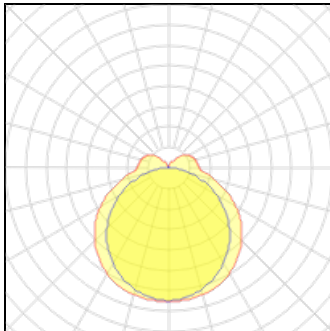

Product data sheet

CUBO DIREKT VIT 3K

E7019537

CARDI

Cubo Direkt är en utmärkt armatur för såväl badrum som allmänna utrymmen. Armaturen är mycket prisvärd med fokus på snabb installation och bra kvalitet. Armaturen ger ett direkt/indirekt ljus samt ljus rakt fram. Armaturen har ställbart ljusflöde via dip-switchar. Fabriksinställning 12W, ljusflöde 1250lm vid 3000K. Stomme och gavlar av vitlackerad stålplåt, bländskydd av opaliserad polykarbonat med diffus yta. Monteras på vägg. 1 st kabelinföringar centrerat på armaturens baksida och 1 st knock-out på ovasidan, kan anslutas med utvändig kabel. Insticksplint 5x2,5 mm².

Light output 1

1 x LED

Nominal lamp power	14 W	LOR	100%
Lamp flux	1425 lm	ULOR	7%
Luminous efficacy	102 lm/W	Total flux	1425 lm
CCT	3000 K	Total power	14 W
CRI	80		

1 x LED

Nominal lamp power	12 W	LOR	100%
Lamp flux	1250 lm	ULOR	7%
Luminous efficacy	104 lm/W	Total flux	1250 lm
CCT	3000 K	Total power	12 W
CRI	80		

1 x LED

Nominal lamp power	20 W	LOR	100%
Lamp flux	2100 lm	ULOR	7%
Luminous efficacy	105 lm/W	Total flux	2100 lm
CCT	3000 K	Total power	20 W
CRI	80		

1 x LED

Nominal lamp power
 Lamp flux
 Luminous efficacy
 CCT
 CRI

17 W
 1775 lm
 104 lm/W
 3000 K
 80

LOR
 ULOR
 Total flux
 Total power

100%
 7%
 1775 lm
 17 W

Mounting mode

Wall mounted, Pendant

Shape and measurements

Length: 23.62 in
 Width: 2.95 in
 Height: 2.95 in

Adjustability