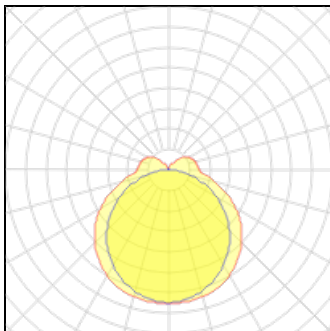

Product data sheet

CUBO DIREKT VIT 3K

E7019537

CARDI

Cubo Direkt är en utmärkt armatur för såväl badrum som allmänna utrymmen. Armaturen är mycket prisvärd med fokus på snabb installation och bra kvalitet. Armaturen ger ett direkt/indirekt ljus samt ljus rakt fram. Armaturen har ställbart ljusflöde via dip-switchar. Fabriksinställning 12W, ljusflöde 1250lm vid 3000K. Stomme och gavlar av vitlackerad stålplåt, bländskydd av opaliserad polykarbonat med diffus yta. Monteras på vägg. 1 st kabelinföringar centrerat på armaturens baksida och 1 st knock-out på ovasidan, kan anslutas med utvändig kabel. Insticksplint 5x2,5 mm².

Light output 1

1 x LED

Nominal lamp power	14 W	LOR	100%
Lamp flux	1425 lm	ULOR	7%
Luminous efficacy	102 lm/W	Total flux	1425 lm
CCT	3000 K	Total power	14 W
CRI	80		

1 x LED

Nominal lamp power	12 W	LOR	100%
Lamp flux	1250 lm	ULOR	7%
Luminous efficacy	104 lm/W	Total flux	1250 lm
CCT	3000 K	Total power	12 W
CRI	80		

1 x LED

Nominal lamp power	20 W	LOR	100%
Lamp flux	2100 lm	ULOR	7%
Luminous efficacy	105 lm/W	Total flux	2100 lm
CCT	3000 K	Total power	20 W
CRI	80		

1 x LED

Nominal lamp power
 Lamp flux
 Luminous efficacy
 CCT
 CRI

17 W
 1775 lm
 104 lm/W
 3000 K
 80

LOR
 ULOR
 Total flux
 Total power

100%
 7%
 1775 lm
 17 W

Mounting mode

Wall mounted, Pendant

Shape and measurements

Length: 23.62 in
 Width: 2.95 in
 Height: 2.95 in

Adjustability