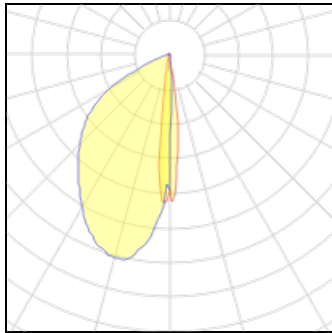

Product data sheet

LGD-PATH-ROUND90-H650B-7W WARM WHITE

020349

ARLIGHT RUS LLC

IP
54

250мм уличный светодиодный светильник для подсветки дорожек Цвет ТЕПЛЫЙ БЕЛЫЙ 3000K Влагозащищенный корпус IP54 - черный алюминий, экран закалённое стекло Питание 220В, мощность 7Вт Размеры Ф90x650 мм.

Light output 1 (integrated)

Lamp type	LED	CCT	3000 K
Nominal lamp power	7.46 W	CRI	80
Total flux	228 lm	LOR	100%
Luminous efficacy	31 lm/W	Total power	7.46 W

Mounting mode

Standing / Bollard

Shape and measurements

Length: 47.05 in

Width: 11.61 in

Height: 3.54 in

Adjustability

Tiltable

Electric

System power: 7.46 W

Protection