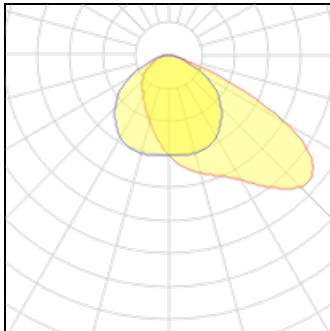

# Product data sheet

LEDVANCE FLOODLIGHT PERFORMANCE 150W/18400LM/3000K ASYM BRED 55X110

5640003543

LEMVIGH-MÜLLER

IP  
20

IK  
08

Floodlight Performance fra LEDVANCE til brug hvor der kræves ekstra meget af projektørerne. Projektørerne egner sig specielt til pladsbelysning, mindre sportsbaner, store reklameskilte og facadebelysning. Projektørerne findes i 3 varianter med op til Op til 39.100 lumen. De leveres med 2 meter kabel samt indbygget 10 kV transientbeskyttelse. Armaturhuset er designet af højkvalitets aluminium med en slagfasthed på IK08 samt IP66 beskyttelse. Der garanteres en lang levetid på op til 70.000 timer (L80) med tilhørende 5-års garanti. Varianter: - Asymmetrisk bred 55° x 110° - Asymmetrisk ultra bred 45° x 140° - Symmetric 30°

## Light output 1

1 x LED

Nominal lamp power	150 W	LOR	100%
Lamp flux	18400 lm	Total flux	18399 lm
Luminous efficacy	123 lm/W	Total power	150 W
CCT	3000 K		
CRI	80		

## Shape and measurements

Length: 12.99 in

Width: 17.76 in

Height: 3.03 in