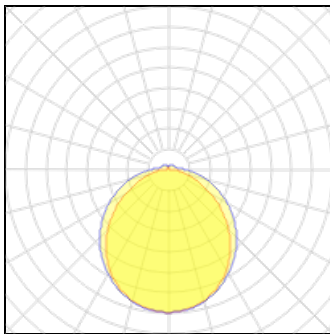

Product data sheet

VEKTOR BAS XL 3/4/6,5K

E7220719

CARDI

Vektor Bas är en allmänljusarmatur IP44 med ställbar färgtemperatur 3000K/4000K/6500K och ställbart ljusflöde. Stomme av vitlackerat stål, gavlar av vit biobaserad plast, kupa av återvunnen frostad linjeprismatisk akryl $\geq 20\%$. Monteras dikt tak, lina, på vägg eller konsol. Möjlighet till dos-montage, enligt borranvisning. Armaturen är D-märkt. Kabelinföring $\varnothing 20$ mm i vardera gavel samt 2 st $\varnothing 20$ mm kabelinföring på ovansidan. Insticksplint i mitten av armaturen $5 \times 2 \times 2,5 \text{ mm}^2$.

Light output 1

1 x LED

Nominal lamp power	41 W	LOR	100%
Lamp flux	5750 lm	ULOR	7%
Luminous efficacy	140 lm/W	Total flux	5750 lm
CCT	6500 K	Total power	41 W
CRI	80		

1 x LED

Nominal lamp power	21 W	LOR	100%
Lamp flux	3075 lm	ULOR	7%
Luminous efficacy	146 lm/W	Total flux	3075 lm
CCT	6500 K	Total power	21 W
CRI	80		

1 x LED

Nominal lamp power	41 W	LOR	100%
Lamp flux	5885 lm	ULOR	7%
Luminous efficacy	144 lm/W	Total flux	5885 lm
CCT	4000 K	Total power	41 W
CRI	80		

1 x LED

Nominal lamp power	21 W	LOR	100%
Lamp flux	3050 lm	ULOR	7%
Luminous efficacy	145 lm/W	Total flux	3050 lm
CCT	4000 K	Total power	21 W
CRI	80		