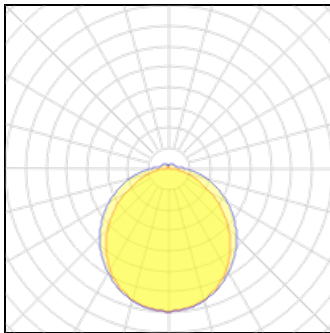

Product data sheet

VEKTOR BAS XL 3/4/6,5K

E7220719

CARDI

Vektor Bas är en allmänljusarmatur IP44 med ställbar färgtemperatur 3000K/4000K/6500K och ställbart ljusflöde. Stomme av vitlackerat stål, gavlar av vit biobaserad plast, kupa av återvunnen frostad linjeprismatisk akryl $\geq 20\%$. Monteras dikt tak, lina, på vägg eller konsol. Möjlighet till dos-montage, enligt borranvisning. Armaturen är D-märkt. Kabelinföring $\varnothing 20$ mm i vardera gavel samt 2 st $\varnothing 20$ mm kabelinföring på ovansidan. Insticksplint i mitten av armaturen $5 \times 2 \times 2,5 \text{ mm}^2$.

Light output 1

1 x LED

Nominal lamp power	41 W	LOR	100%
Lamp flux	5750 lm	ULOR	7%
Luminous efficacy	140 lm/W	Total flux	5750 lm
CCT	6500 K	Total power	41 W
CRI	80		

1 x LED

Nominal lamp power	21 W	LOR	100%
Lamp flux	3075 lm	ULOR	7%
Luminous efficacy	146 lm/W	Total flux	3075 lm
CCT	6500 K	Total power	21 W
CRI	80		

1 x LED

Nominal lamp power	41 W	LOR	100%
Lamp flux	5885 lm	ULOR	7%
Luminous efficacy	144 lm/W	Total flux	5885 lm
CCT	4000 K	Total power	41 W
CRI	80		

1 x LED

Nominal lamp power	21 W	LOR	100%
Lamp flux	3050 lm	ULOR	7%
Luminous efficacy	145 lm/W	Total flux	3050 lm
CCT	4000 K	Total power	21 W
CRI	80		