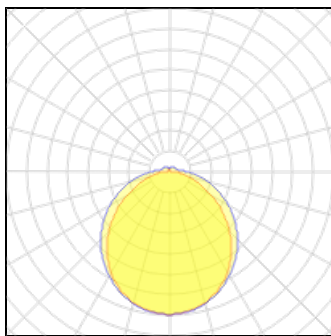

Product data sheet

VEKTOR BAS XL 3/4/6,5K

E7220719

CARDI

Vektor Bas är en allmänljusarmatur IP44 med ställbar färgtemperatur 3000K/4000K/6500K och ställbart ljusflöde. Stomme av vitlackerat stål, gavlar av vit biobaserad plast, kupa av återvunnen frostad linjeprismatisk akryl $\geq 20\%$. Monteras dikt tak, lina, på vägg eller konsol. Möjlighet till dos-montage, enligt borranvisning. Armaturen är D-märkt. Kabelinföring $\varnothing 20$ mm i vardera gavel samt 2 st $\varnothing 20$ mm kabelinföring på ovansidan. Insticksplint i mitten av armaturen 5x2x2,5mm².

Light output 1

1 x LED

Nominal lamp power	41 W	LOR	100%
Lamp flux	5750 lm	ULOR	7%
Luminous efficacy	140 lm/W	Total flux	5750 lm
CCT	6500 K	Total power	41 W
CRI	80		

1 x LED

Nominal lamp power	21 W	LOR	100%
Lamp flux	3075 lm	ULOR	7%
Luminous efficacy	146 lm/W	Total flux	3075 lm
CCT	6500 K	Total power	21 W
CRI	80		

1 x LED

Nominal lamp power	41 W	LOR	100%
Lamp flux	5885 lm	ULOR	7%
Luminous efficacy	144 lm/W	Total flux	5885 lm
CCT	4000 K	Total power	41 W
CRI	80		

1 x LED

Nominal lamp power	21 W	LOR	100%
Lamp flux	3050 lm	ULOR	7%
Luminous efficacy	145 lm/W	Total flux	3050 lm
CCT	4000 K	Total power	21 W
CRI	80		