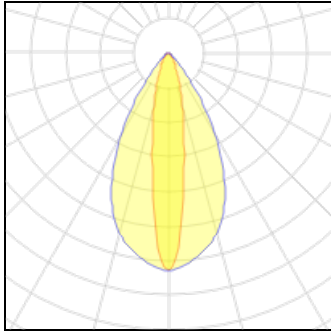

Product data sheet

AR-LINE-1000-18W DAY4000 (GR, 15X60 DEG, 230V)

041729

ARLIGHT RUS LLC

Линейный прожектор. Мощность 18 Вт, св. поток 1500 лм, 83 лм/Вт, дневной 4000 К, CRI>80, угол 15x60°, напряжение питания 230 В. Серый прямоугольный корпус из алюминия, экран стекло, степень защиты IP65. Размер: длина 1000 мм, ширина 40 мм, высота 30 мм. Монтаж на кронштейнах.

Light output 1 (integrated)

Lamp type	LED	CCT	4000 K
Nominal lamp power	18 W	CRI	80
Total flux	1500 lm	LOR	100%
Luminous efficacy	83 lm/W	Total power	18 W

Mounting mode

Wall mounted, Ceiling mounted

Shape and measurements

Length: 39.37 in

Width: 1.18 in

Height: 1.57 in

Adjustability

Tiltable

Electric

System power: 18 W

Appliance Class: I